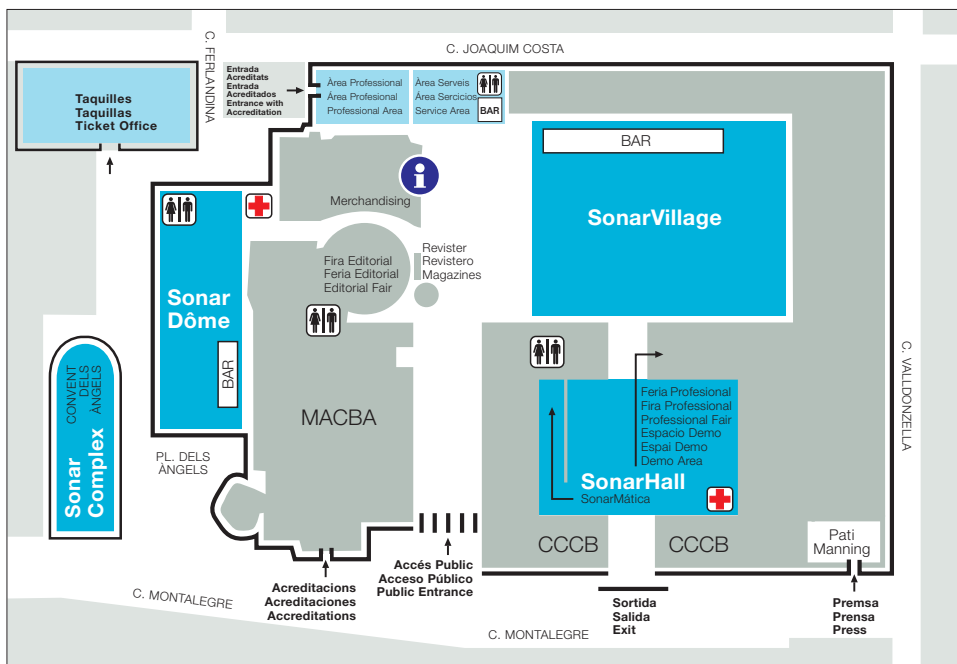

Sónar de Dia | Sónar de Día | Sónar by Day