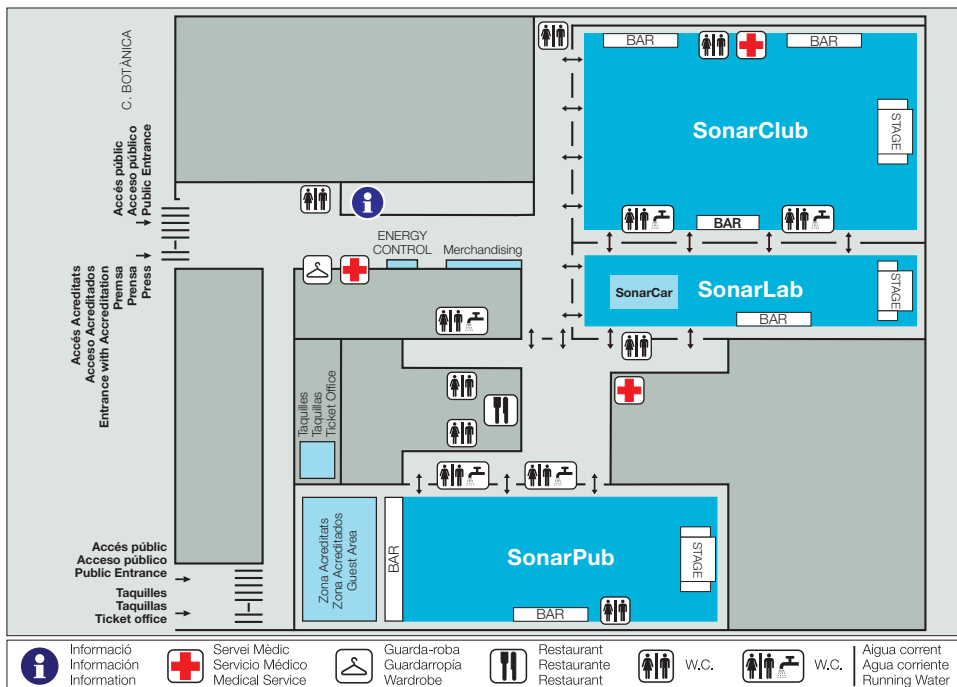

SonarLab

- 21:30 apertura de puertas/open doors
- 22:30 Dj CAUTO (ES)
- SUNDAY BEST presenta
- 23:30 Live DAN LE SAC vs. SCROOBIUS PIP (UK)
- 00:15 Dj ROB DA BANK (UK)
- 02:00 Dj SINDEN (UK)
- OSTGUT TON presenta
- 03:30 Live SHED (DE)
- 04:30 Dj MARCEL DETTMANN (DE)
- 05:30 Live THE REQUESTERS (ES)

Com arribar-hi | Cómo llegar | How to get there

Sónar de Dia | Sónar de Día | Sónar by Day

Sónar de Nit | Sónar de Noche | Sónar by Night

-  Informació
Información
Information
-  Servei Mèdic
Servicio Médico
Medical Service
-  Guarda-roba
Guardarropa
Wardrobe
-  Restaurant
Restaurante
Restaurant
-  W.C.
-  W.C.
-  Aigua corrent
Agua corriente
Running Water