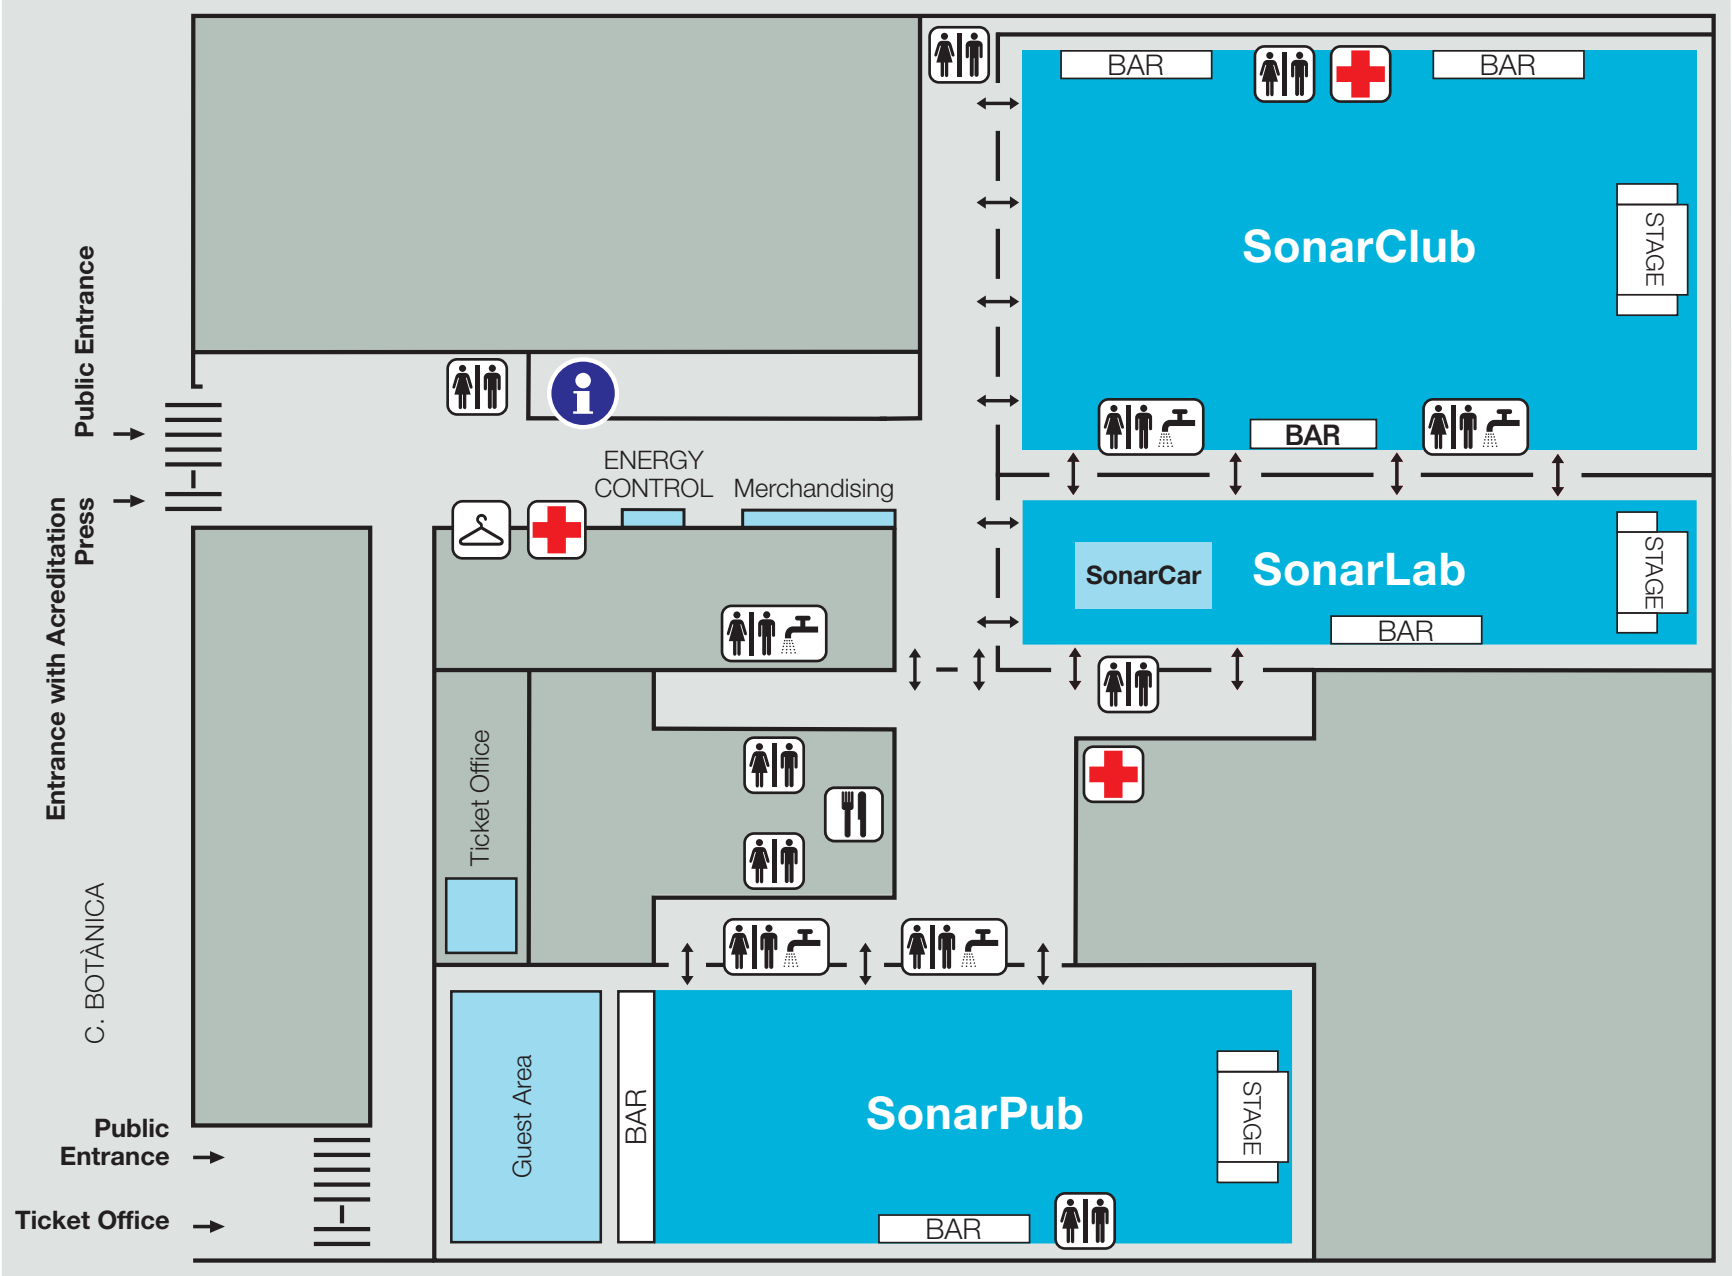

Sónar by Day

Sónar by Night

	Information		Medical Service		Wardrobe		Restaurant		W.C.		W.C.		Running water
--	-------------	--	-----------------	--	----------	--	------------	--	------	--	------	--	---------------

DIRECTION Aeroport / Castelldefels

To Fira Gran Via (M2)

FGC L8 Espanya

M L1-L3 Espanya

9-37-65-79-109-N15-N16
N17-L72-L80-L81-L83-L87

M L1-L2 Universitat

FGC L8 Europa - Fira

65-N15-N16-N17

L1-L3 Catalunya

M Renfe

SÓNAR BUS TAXI

Sónar by Night

Sónar by Day

CCCB MACBA

Montjuïc 1
PALAU NACIONAL

BAUHAUS

PALAU ST. JORDI

ESTADI OLÍMPIC

EXIT 18
Zona Franca

SÓNAR BUS

L3-Drassanes

PL. DE LES DRASSANES

DIRECTION Llobregat

RONDA LITORAL