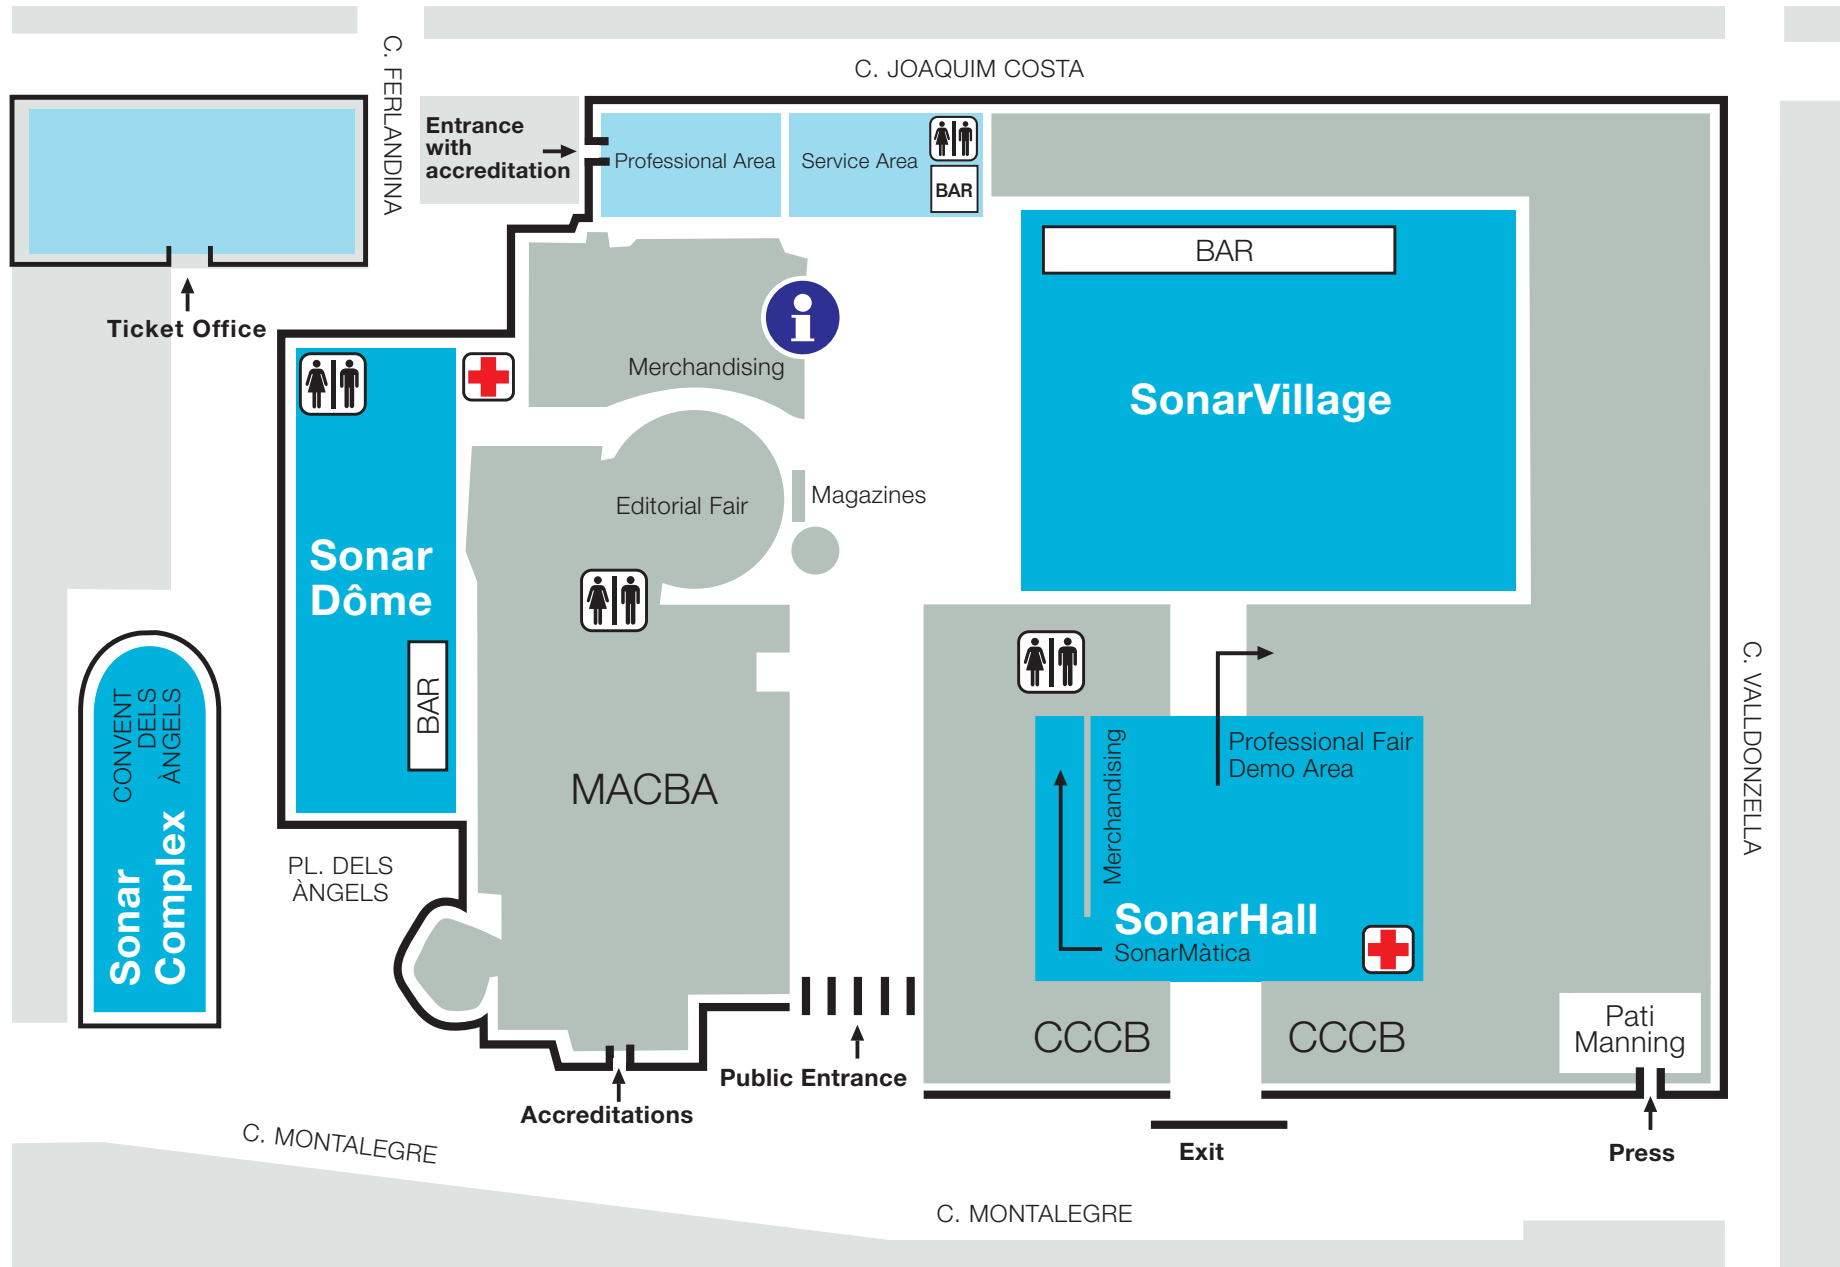

Sónar by Day

Sónar by Night

	Information		Medical Service		Wardrobe		Restaurant		W.C.		W.C.		Running water
--	-------------	--	-----------------	--	----------	--	------------	--	------	--	------	--	---------------

DIRECTION Aeroport / Castelldefels

To Fira Gran Via (M2)

FGC L8 Espanya

M L1-L3 Espanya

9-37-65-79-109-N15-N16
N17-L72-L80-L81-L83-L87

M L1-L2 Universitat

FGC L8 Europa - Fira

65-N15-N16-N17

L1-L3 Catalunya

M Renfe

SÓNAR BUS TAXI

Sónar by Night

Sónar by Day

CCCB MACBA

Montjuïc 1
PALAU NACIONAL

BAUHAUS

PALAU ST. JORDI

ESTADI OLÍMPIC

EXIT 18
Zona Franca

SÓNAR BUS

L3-Drassanes

PL. DE LES DRASSANES

DIRECTION Llobregat

RONDA LITORAL